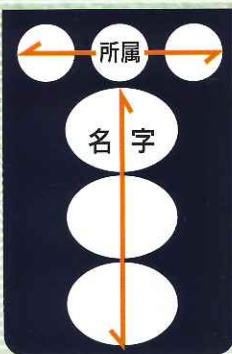

ZK-K クラリーノ [正藍染紺反使用] ※1文字増¥200(税別)

福岡 鈴木	福岡 鈴木	福岡 鈴木	福岡 鈴木	福岡 鈴木	福岡 鈴木
楷書	行書	隸書	勘亭流	和風	侍
¥3,500(税別)	¥3,500(税別)	¥3,500(税別)	¥3,500(税別)	¥3,800(税別)	¥3,800(税別)

垂用名札文字

◀ 基本規格
[所属: 3文字 + 名字 3文字]

垂袋サイズ

- 小サイズ: 24cm×16cm
- 中サイズ: 25cm×17cm
- 大サイズ: 26cm×18cm